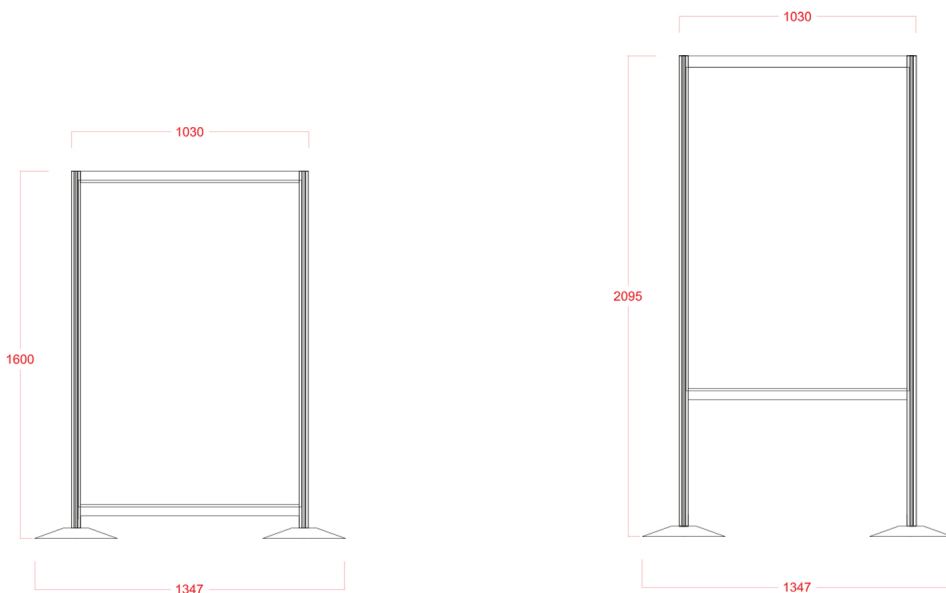

CONVISIT

PANNELLO INDUSTRIALE A NOLEGGIO

CONVISIT è un pannello divisorio industriale che garantisce protezione a chi ogni giorno affronta la sfida della sicurezza nella propria attività. Realizzata in PVC e alluminio, CONVISIT è uno schermo invisibile ma efficiente, che non abbatte le relazioni e mantiene alti gli standard del distanziamento sociale. Mantenendo inalterata la visibilità e la funzionalità, CONVISIT permette libertà di movimento e praticità nell'igiene frequente, per un ambiente di lavoro sicuro e accogliente.